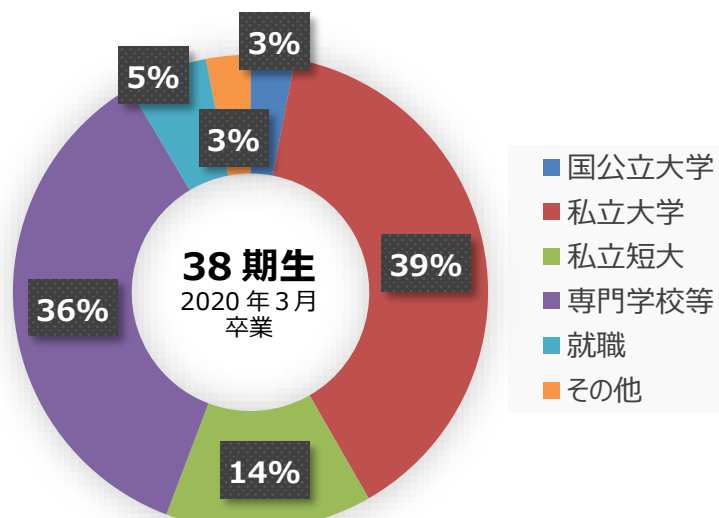

第40期生徒自治会長より

中学生の皆さんこんにちは。下諏訪向陽高校生徒自治会長の牛山亮太（長峰中出身）です。今回は私が思う下諏訪向陽高校の魅力を紹介していきたいと思えます。

一つ目は、学校と地域の関わりです。下諏訪向陽高校は他の学校と比べて地域との関わりが深く、生徒自治会が中心となって様々な活動を行っています。

二つ目は、先生方のサポートです。下諏訪向陽高校の先生方はとても優しく、フレンドリーに接してくれる方が多いです。そのため、学校生活でのことや進路に関することなど、困ったことがあったときにとっても頼りになります。

他にも、向陽高校の魅力は沢山ありますが、文字数が多くなってしまうのでこのあたりにおきます。最後に、進路というのは今この向陽坂通信を見ている中学生の皆さん自身で決めるものです。他の学校にもそれぞれいい部分があるので、しっかりと見比べ、後悔のない選択をしてください。

卒業生の進路

2020年3月卒業生（38期生）の進路状況をお伝えします。例年と比べると、短期大学へ進学する生徒が多く、また、看護の専門学校への進学者も多い傾向がありました。新型コロナウイルス感染症の感染拡大の中で医療従事者への関心も高くなっています。向陽卒業の未来の看護師が地域で活躍してくれることを期待しています。

校種等	大学		短大		専修学校 各種学校	就職	その他	生徒数
	国公立	私立	国公立	私立				
人数	6	77	0	28	71	11	6	199

詳細はwebページをご覧ください。

下諏訪向陽

おもな進学先

信州大（経法）
公立諏訪東京理科大（工）
長野大（社会福祉、企業情報）
亜細亜大（経済）
神奈川大（外国語、経済）
国際医療福祉大（保健）
国土館大（理工）
駒澤大（経済）
拓殖大（工、政経）
松本大（総合経営、人間健康）
中部大（人文、生命健康）
日本大（薬）
日本体育大（児童スポーツ）
文教大（文） ほか

41期生 入学おめでとう

4月7日（火）新型コロナウイルス感染拡大の不安の中でしたが、無事41期生の入学式を行いました。171名の向陽生の誕生です！入学3日で臨時休校となってしまいましたが、スタディサプリを使ってオンライン学習を開始しました。